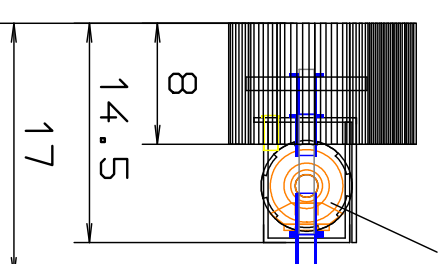

[WWW.MZR-ONLINE.COM](http://WWW.MZR-ONLINE.COM)

Version 1 Best.Nr. KL10

Version 2 Best.Nr. KL20

Kegelrad-  
getriebe

Maße in mm

Datum	Version	Kettenfahrrwerk	
10/2010	1.0	Liebherr	
M	Material: Neusilber	Andreas Rackel	Blatt 1
2:1			