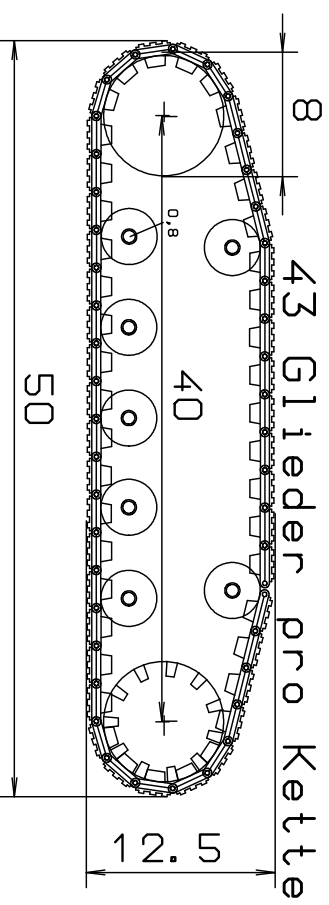

[WWW.MZR-ONLINE.COM](http://WWW.MZR-ONLINE.COM)

Version 1 Best.Nr. KL10

Version 2 Best.Nr. KL20

Kegelrad-  
getriebe

Maße in mm

Datum	Version	Kettenfahrrwerk	
10/2010	1.0	Liebherr	
M	Material: Neusilber	Andreas Rackel	Blatt 1
2:1			