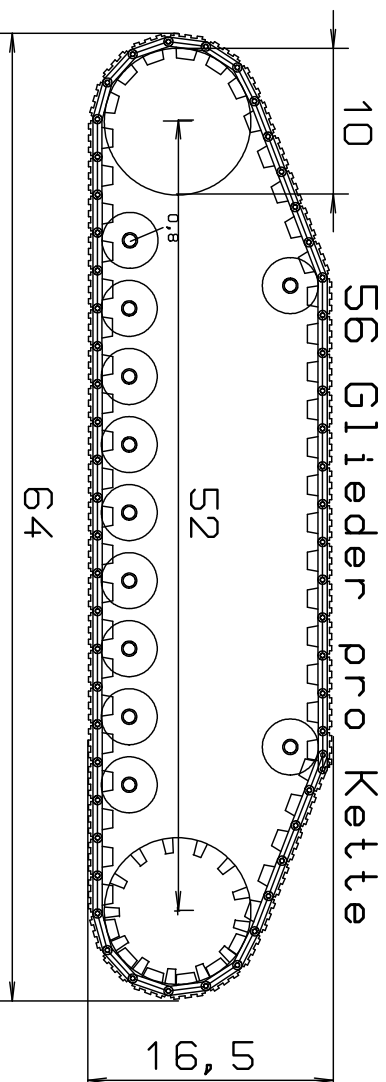

[WWW.MZR-ONLINE.COM](http://WWW.MZR-ONLINE.COM)

Version 1 Best.Nr. KL10

Version 2 Best.Nr. KL20

Kegelrad-  
getriebe

Maße in mm

Datum	Version	Kettenfahrrwerk	
10/2010	1.0	Liebherr	
M	Material: Neusilber	Andreas Rackel	Blatt 1
2:1			